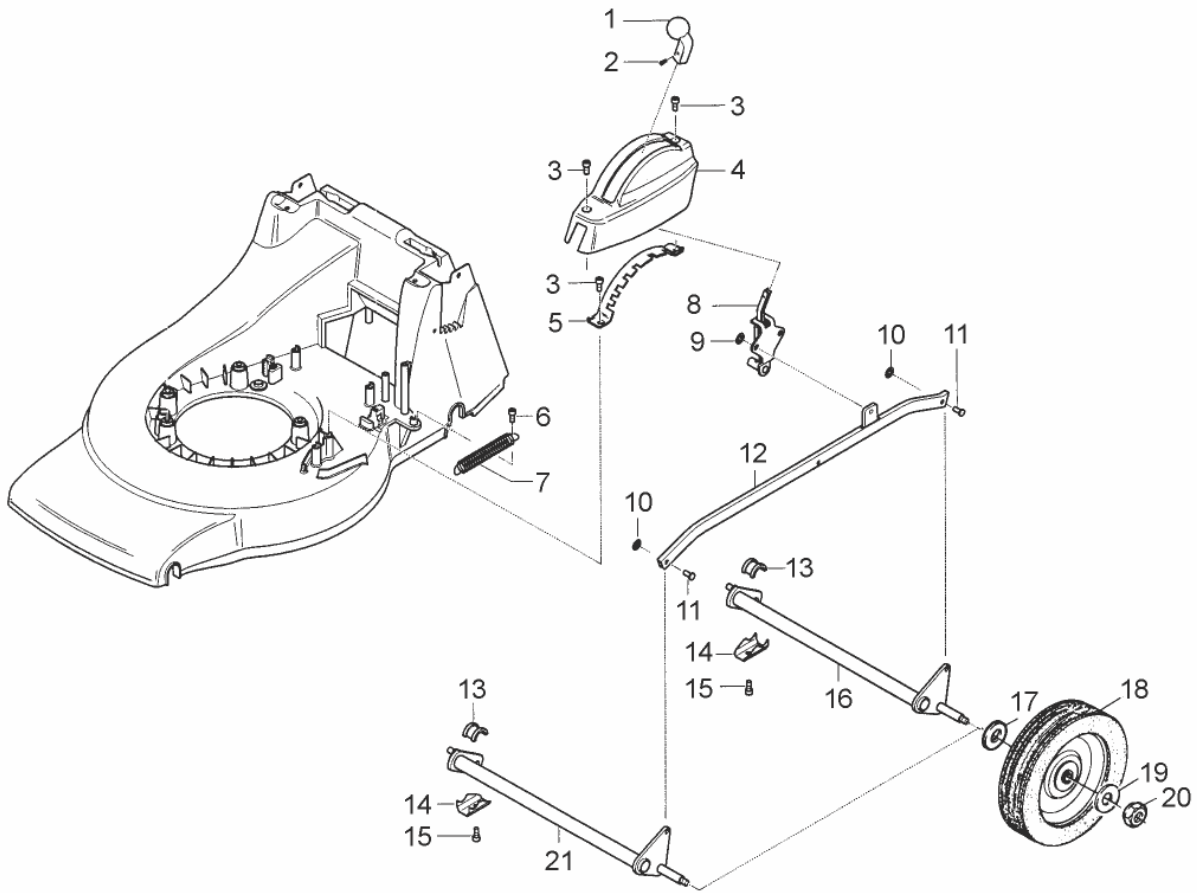

PU06004

Bil d Nr.	Teilenummer	S t k .	BEZEICHNUNG	TI	Bis Modell
1	LG491588JD	1	LUFTFILTER SUB FOR SA26547		
2	SA16268	2	SCHRAUBE 4X32		
3	SA33223	1	HAUBE		
4	SAU10718	1	BENZINMOTOR B&S, QUANTUM 650 MODEL 124T02, TYPE 4174B1		000440
	SAA10705	1	BENZINMOTOR B&S, QUANTUM MODEL 124T02, TYPE 3174B1		000970
	SAA10705	1	BENZINMOTOR B&S, QUANTUM MODEL 124T02, TYPE 6174H1		
5	14M7327	3	SICHERUNGSMUTTER M8; SUB FOR SA11998		
6	SA15967	2	KEIL 4X6,5		
7	SA16815	1	ZÜNDKERZE		
8	SA29854	1	SCHRAUBE M5x12 (A)		
9	SA36388	1	KLEMME		
10	SAA36984	1	MÄHGEHÄUSE		
11	SAA37091	2	SICHERUNGSBLECH		
12	SAU10613	4	NIET SUB FOR SA33184		
13	SA35517	3	SCHEIBE		
14	SA15573	2	SCHRAUBE M8X50		
15	SA30647	1	SCHRAUBE M8X75		
16	SA35569	1	ABDECKUNG		
17	SA34452	4	SCHRAUBE DUO TAPTITE CM 6,0X14		
18	SAU10933	1	FLANSCH SUB FOR SA35171		
19	SA34368	2	SCHEIBE		
20	SA36732	1	MESSER		
21	SA35170	1	SCHEIBE		
22	SA34499	1	SCHEIBE		
23	SA11866	1	SCHRAUBE NF 3/8X44,4		
24	SA37090	1	BLECH		
25	SA34540	1	NIET SUB FOR SA11019		
		4			
			(A) NUR IN PACKMENGEN LIEFERBAR		

PU06005

Bil d Nr.	Teilenummer	S t k .	BEZEICHNUNG	TI	Bis Modell
1	SA35086	1	GRIFF		
2	SA35023	1	SCHRAUBE EJOT 30X8		
3	SA34452	3	SCHRAUBE DUO TAPTITE CM 6,0X14		
4	SAU10836	1	ABDECKUNG		
5	SAU10792	1	SEGMENT		
6	SA35503	1	SCHRAUBE DUO TAPTITE CM 60X20		
7	SA35273	1	ZUGFEDER		
8	SAU10646	2	HEBEL (A) D6		
9	SA34282	1	FEDERMUTTER		
10	SA12973	1	FEDERMUTTER		
11	SA17006	2	BOLZEN 6 H11X 13,5		
12	SAA36443	1	VERBINDUNGSSTANGE		
13	SA31711	4	LAGERSCHALE		
14	SA36261	4	KLEMME		
15	SA29854	4	SCHRAUBE M5x12		
16	SAU11288	1	HINTERACHSE Rear; SUB FOR SA36129		
17	SA20154	4	FEDERSCHEIBE 12		
18	SA36731	4	RAD KPL. MIT BEREIFUNG 180 mm		
19	SA37181	4	SCHEIBE (A) A8,4		
20	14M7327	4	SICHERUNGSMUTTER (A) M8;SUB FOR SA11998		
21	SAU11287	1	ACHSE Front SUB FOR SA34451 (A) NUR IN PACKMENGEN LIEFERBAR		