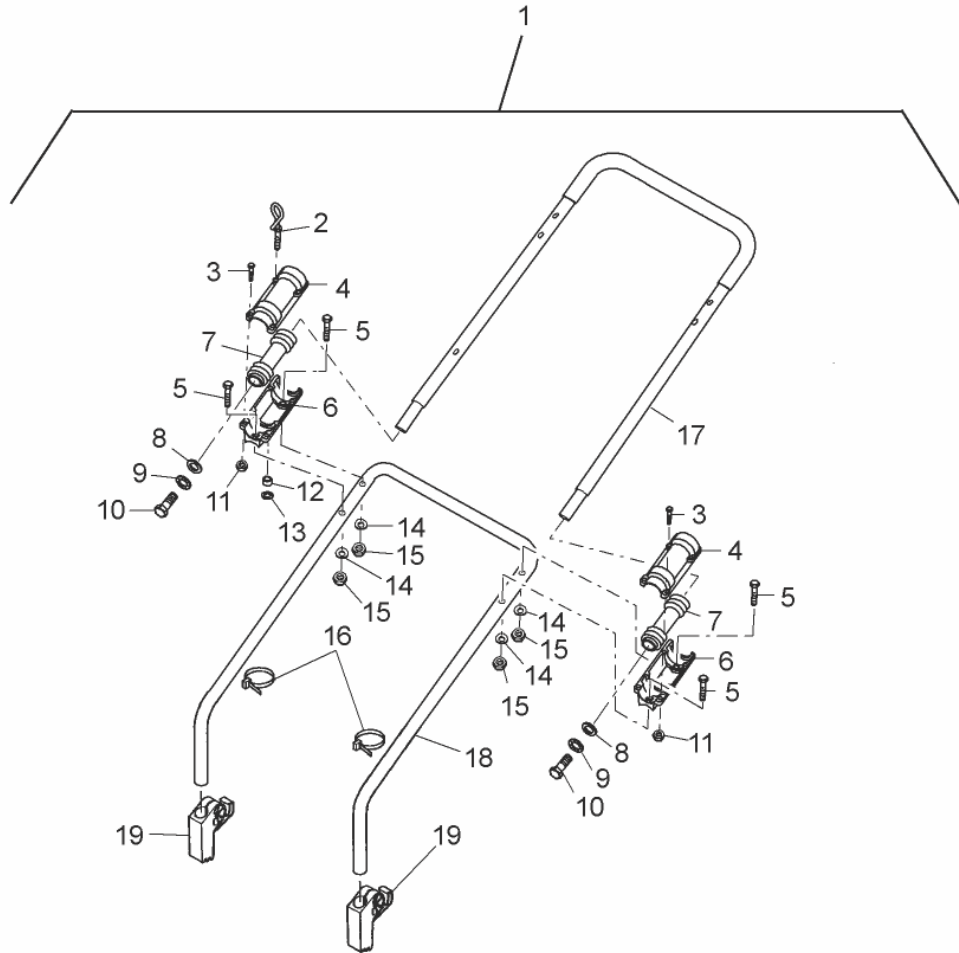

PU06007

Bil d Nr.	Teilenummer	S t k .	BEZEICHNUNG	TI	Bis Modell
1	SA611	1	NACHRÜSTSATZ ASSY		
2	SA34459	1	GRIFF		
3	SA15324	7	SECHSKANTSCHRAUBE M6X25		
4	SAU10126	2	DECKEL Up		
5	SA15336	4	SECHSKANTSCHRAUBE M8X40		
6	SAU10125	2	LAGERGEHÄUSE (OHNE LAGER) Low		
7	SAU10368	2	SCHWINGUNGSDÄMPFER 47X19X150		
8	SA12939	2	UNTERLEGSCHIEBE		
9	SA35420	2	SCHEIBE 8,4		
10	SA15308	2	SECHSKANTSCHRAUBE M8X50		
11	SA11244	8	SICHERUNGSMUTTER M6		
12	SA17621	1	DISTANZSTÜCK		
13	SA15232	1	FEDERRING A6		
14	SA30444	4	SCHEIBE		
15	SA11998	4	SICHERUNGSMUTTER M8		
16	SA15273	4	MONTAGEBANDTEILE 151MM		
17	SAA10252	1	LENKSTANGE Up		
18	SAA10251	1	FÜHRUNG Low		
19	SA33256	2	HALTER