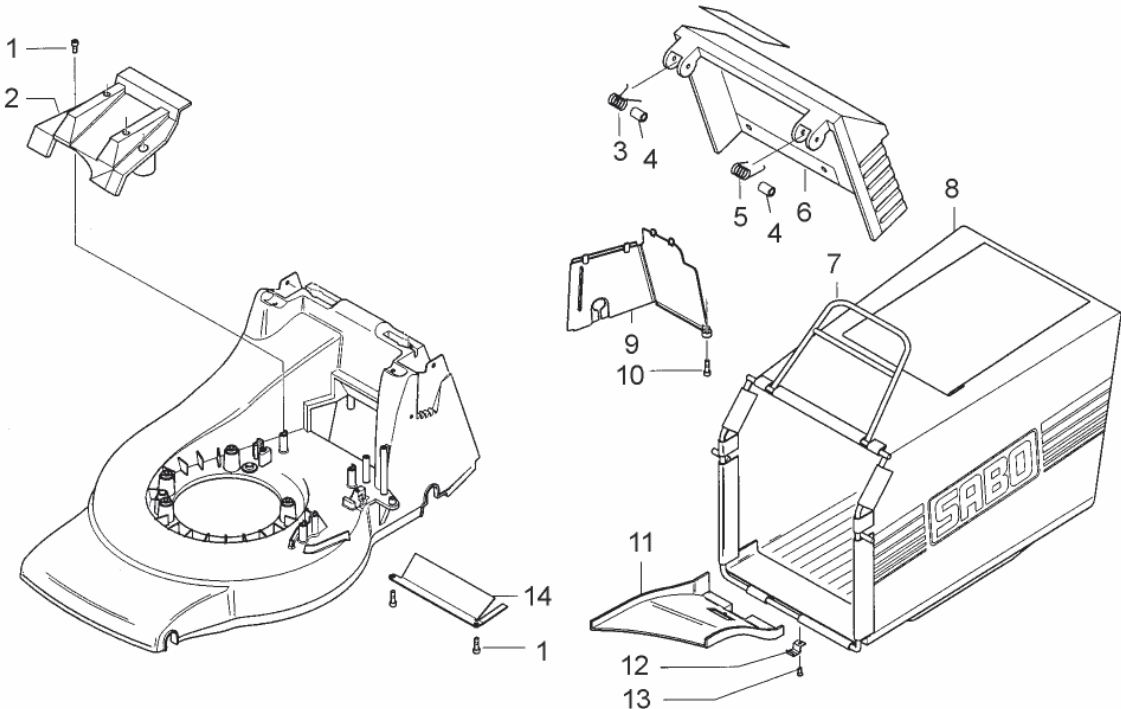

PU06008

Bil d Nr.	Teilenummer	S t k .	BEZEICHNUNG	TI	Bis Modell
1	SA34452	4	SCHRAUBE DUO TAPTITE CM 6,0X14		
2	SA36092	1	SCHUTZ		
3	SA11397	1	FEDER RH		
4	SA36640	2	BÜCHSE		
5	SA31261	1	FEDER LH		
6	SAA36738	1	PRALLSCHUTZ		
7	SAA36739	1	RAHMEN		
8	SA36105	1	GRASFANGBEHÄLTER		
9	SA36107	1	ABDECKUNG		
10	SA35503	1	SCHRAUBE DUO TAPTITE CM 60X20		
11	SA33244	1	RUTSCHE		
12	SA17715	1	FEDERKLEMME (A)		
13		1	NIET 3,9X5,7; SUB SA15541 , SA15200 , SA15410		
14	SA36109	1	BLECH		000440
	SAU12233	1	BLECH		

(A) ONLY AVAILABLE AS PACKAGED SETS