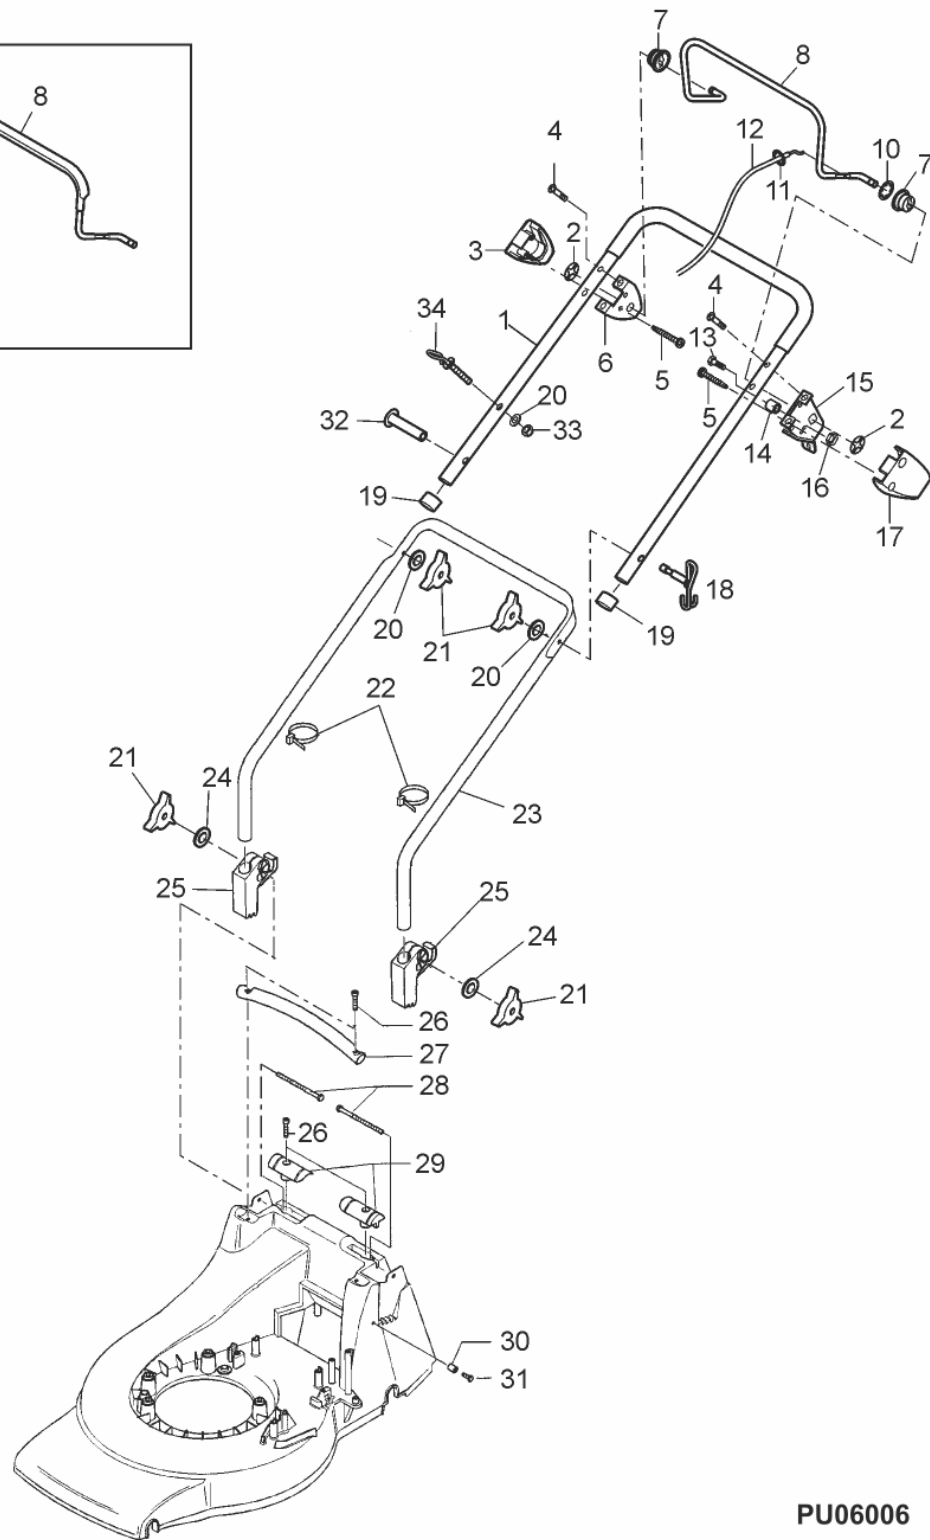

PU06004

Bil d Nr.	Teilenummer	S t k .	BEZEICHNUNG	TI	Bis Modell
1	LG491588JD	1	LUFTFILTER SUB FOR SA26547		
2	SA16268	2	SCHRAUBE 4X32		
3	SA33223	1	HAUBE		
4	SAU10718	1	BENZINMOTOR B&S, QUANTUM 650 MODEL 124T02, TYPE 4174B1		000440
	SAA10705	1	BENZINMOTOR B&S, QUANTUM MODEL 124T02, TYPE 3174B1		000970
	SAA10705	1	BENZINMOTOR B&S, QUANTUM MODEL 124T02, TYPE 6174H1		
5	14M7327	3	SICHERUNGSMUTTER M8; SUB FOR SA11998		
6	SA15967	2	KEIL 4X6,5		
7	SA16815	1	ZÜNDKERZE		
8	SA29854	1	SCHRAUBE M5x12 (A)		
9	SA36388	1	KLEMME		
10	SAA36984	1	MÄHGEHÄUSE		
11	SAA37091	2	SICHERUNGSBLECH		
12	SAU10613	4	NIET SUB FOR SA33184		
13	SA35517	3	SCHEIBE		
14	SA15573	2	SCHRAUBE M8X50		
15	SA30647	1	SCHRAUBE M8X75		
16	SA35569	1	ABDECKUNG		
17	SA34452	4	SCHRAUBE DUO TAPTITE CM 6,0X14		
18	SAU10933	1	FLANSCH SUB FOR SA35171		
19	SA34368	2	SCHEIBE		
20	SA36732	1	MESSER		
21	SA35170	1	SCHEIBE		
22	SA34499	1	SCHEIBE		
23	SA11866	1	SCHRAUBE NF 3/8X44,4		
24	SA37090	1	BLECH		
25	SA34540	1	NIET SUB FOR SA11019		
		4			
			(A) NUR IN PACKMENGEN LIEFERBAR		

PU06005

Bil d Nr.	Teilenummer	S t k .	BEZEICHNUNG	TI	Bis Modell
1	SA35086	1	GRIFF		
2	SA35023	1	SCHRAUBE EJOT 30X8		
3	SA34452	3	SCHRAUBE DUO TAPTITE CM 6,0X14		
4	SAU10836	1	ABDECKUNG		
5	SAU10792	1	SEGMENT		
6	SA35503	1	SCHRAUBE DUO TAPTITE CM 60X20		
7	SA35273	1	ZUGFEDER		
8	SAU10646	2	HEBEL (A) D6		
9	SA34282	1	FEDERMUTTER		
10	SA12973	1	FEDERMUTTER		
11	SA17006	2	BOLZEN 6 H11X 13,5		
12	SAA36443	1	VERBINDUNGSSTANGE		
13	SA31711	4	LAGERSCHALE		
14	SA36261	4	KLEMME		
15	SA29854	4	SCHRAUBE M5x12		
16	SAU11288	1	HINTERACHSE Rear; SUB FOR SA36129		
17	SA20154	4	FEDERSCHEIBE 12		
18	SA36731	4	RAD KPL. MIT BEREIFUNG 180 mm		
19	SA37181	4	SCHEIBE (A) A8,4		
20	14M7327	4	SICHERUNGSMUTTER (A) M8;SUB FOR SA11998		
21	SAU11287	1	ACHSE Front SUB FOR SA34451 (A) NUR IN PACKMENGEN LIEFERBAR		